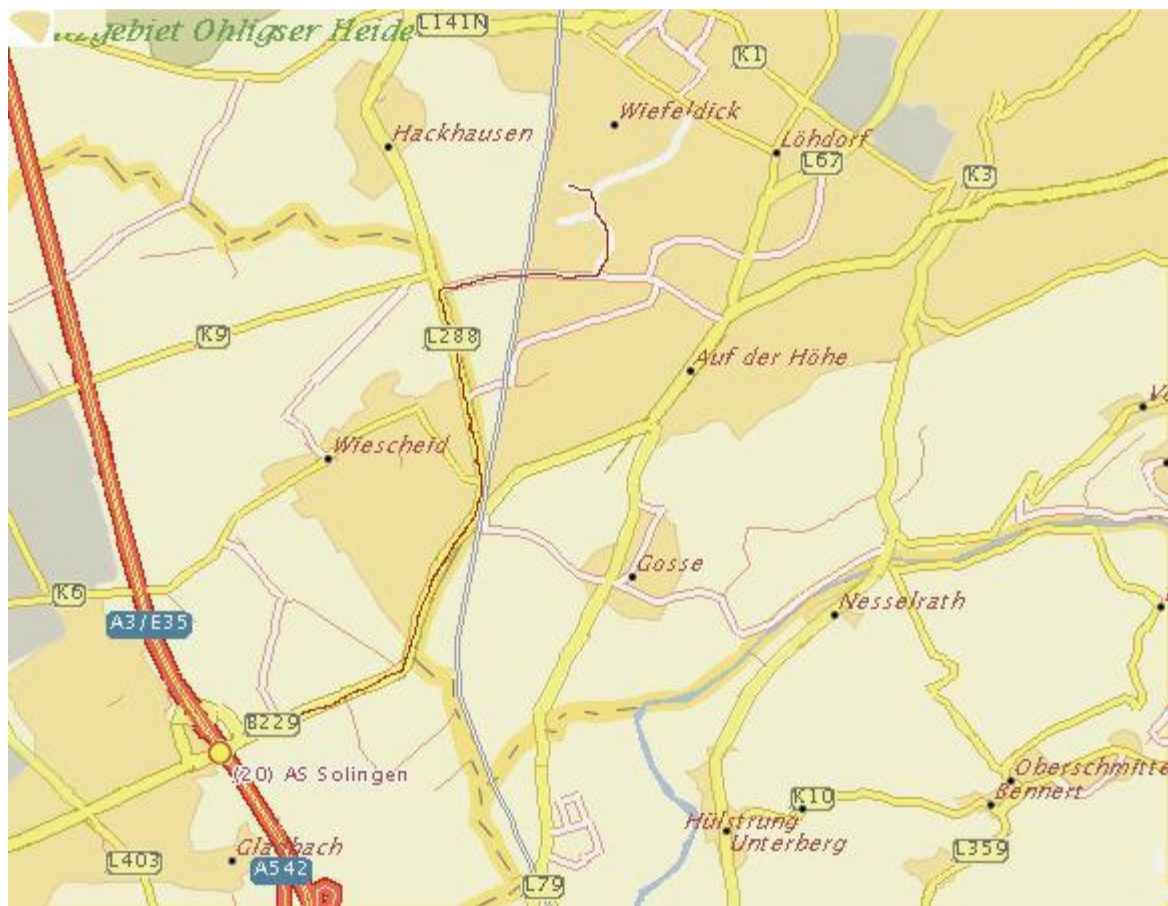

Anfahrtsplan zur Fernholz IT

- Sie fahren auf der A3/E35.
- An der **Anschlussstelle 20 (AS Solingen)** abfahren.
- An der Ampel **links** auf die **B229**, Richtung Solingen.
- An der Ampel **vor der Eisenbahnbrücke links** halten und auf **L288** weiter fahren.
- Vor der **2. Bushaltestelle** rechts in die **Nussbaumstraße** einbiegen.
- Links in die **Uhlandstraße** und dann die zweite links in **Gerhard-Hebborn-Strasse**.